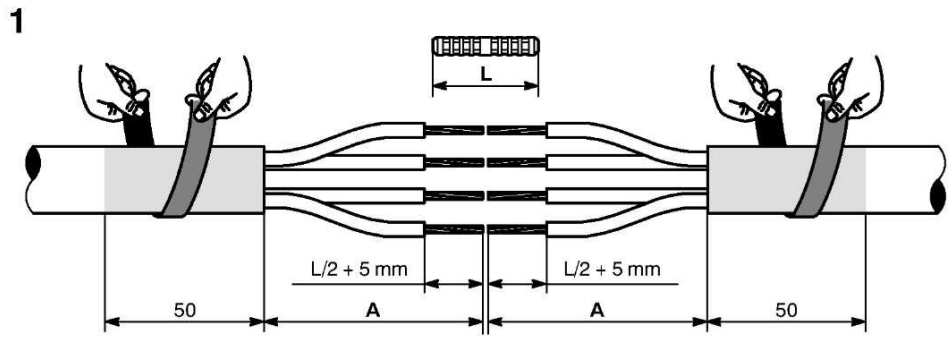

91-NBA 0	91-NBA 1	91-NBA 2	91-NBA 3	91-NBA 4	91-NBA 5	91-NBA 6	91-NBA 7
A	40	50	70	85	110	130	175	235
B	3	3	3	4	5	5	7	10